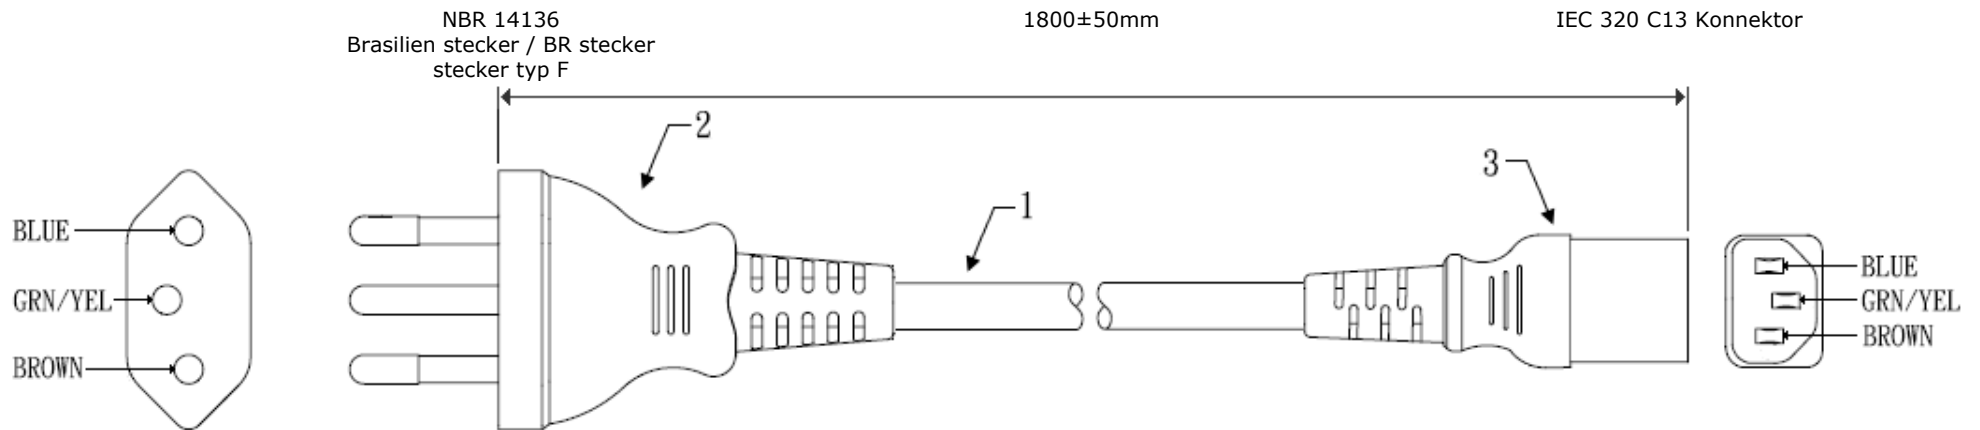

STROMKABEL / NETZKABEL FÜR BRASILIEN

PAGE	CONTAINS
→ 2	
→ 3	
→ 4	
→ 5	
→ 6	
→ 7	

Stromkabel / Netzkabel für Brasilien

Artikel	Beschreibung	Anzahl
1	H05VV-F, 3x0.75mm ²	1
2	Umspritzt Brasilien stecker 16A/250V	1
3	Umspritzt IEC 320 C13 Konnektor 10A/250V	1

Diese Zeichnungen und Spezifikationen der Netzkabel / Stromkabel für Brasilien sind EIGENTUM von 2E Interconnection und dürfen nicht reproduziert, kopiert oder verwendet in irgendeiner Weise ohne schriftliche Genehmigung der 2E Interconnection.

BESCHREIBUNG	: Stromkabel / Netzkabel für Brasilien, IEC 320 C13 Konnektor, 1800mm, Schwarz		
PARTNUMBER	: 0000-055-101		REVISION
DATE		UNIT	MM
SIZE	A4	SCALE	DRAWN
			APRD.

Stromkabel / Netzkabel für Brasilien

BESCHREIBUNG		: Stromkabel / Netzkabel für Brasilien, IEC 320 C5 Konnektor, 1800mm, Schwarz		REVISION	
PARTNUMBER		: 0000-055-102		DRAWN	
DATE		UNIT	MM	APRD.	
SIZE	A4	SCALE			

Stromkabel / Netzkabel für Brasilien