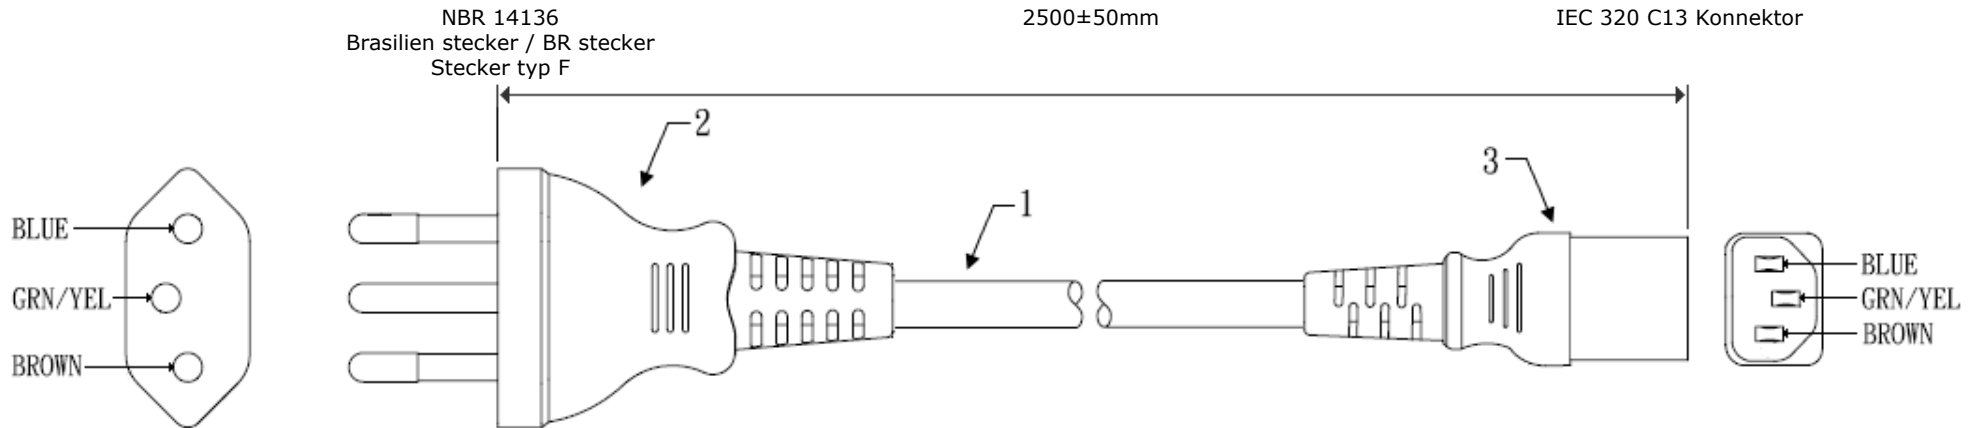

Stromkabel / Netzkabel für Brasilien

Artikel	Beschreibung	Anzahl
1	H05VV-F, 3x0.75mm²	1
2	Umspritzt Brasilien stecker 16A/250V	1
3	Umspritzt IEC 320 C13 Konnektor 10A/250V	1

Diese Zeichnungen und Spezifikationen der Netzkabel / Stromkabel für Brasilien sind EIGENTUM von 2E Interconnection und dürfen nicht reproduziert, kopiert oder verwendet in irgendeiner Weise ohne schriftliche Genehmigung der 2E Interconnection.

BESCHREIBUNG	: Stromkabel / Netzkabel für Brasilien, IEC 320 C13 Konnektor, 2500mm, Schwarz		
PARTNUMBER	: 0000-055-105		
DATE	UNIT	MM	REVISION
SIZE	A4	SCALE	DRAWN
			APRD.