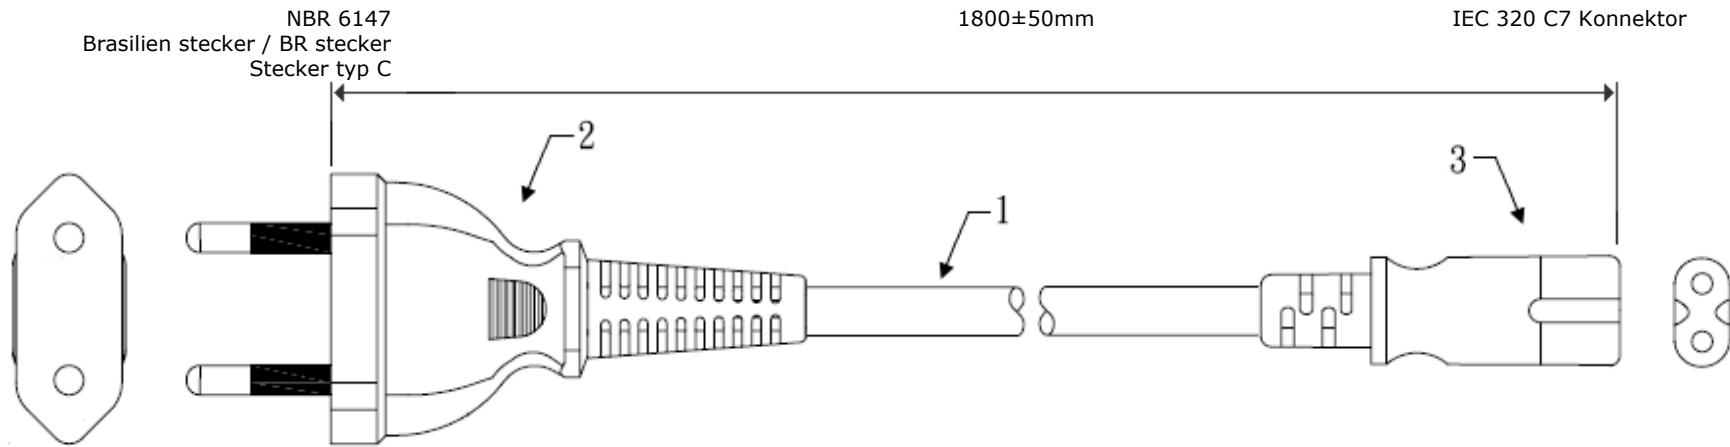

BESCHREIBUNG	: Stromkabel / Netzkabel für Brasilien, IEC 320 C13 Konnektor, 1800mm, Schwarz		
PARTNUMBER	: 0000-055-101		REVISION
DATE		UNIT	MM
SIZE	A4	SCALE	DRAWN
			APRD.

Stromkabel / Netzkabel für Brasilien

NBR 14136
Brasilien stecker / BR stecker
stecker typ F

1800±50mm

IEC 320 C5 Konnektor

Artikel	Beschreibung	Anzahl
1	H03VV-F, 3x0.75mm ²	1
2	Umspritzt Brasilien stecker 16A/250V	1
3	Umspritzt IEC 320 C5 Konnektor 10A/250V	1

BESCHREIBUNG		: Stromkabel / Netzkabel für Brasilien, IEC 320 C5 Konnektor, 1800mm, Schwarz		REVISION	
PARTNUMBER		: 0000-055-102		DRAWN	
DATE		UNIT	MM	APRD.	
SIZE	A4	SCALE			

Stromkabel / Netzkabel für Brasilien