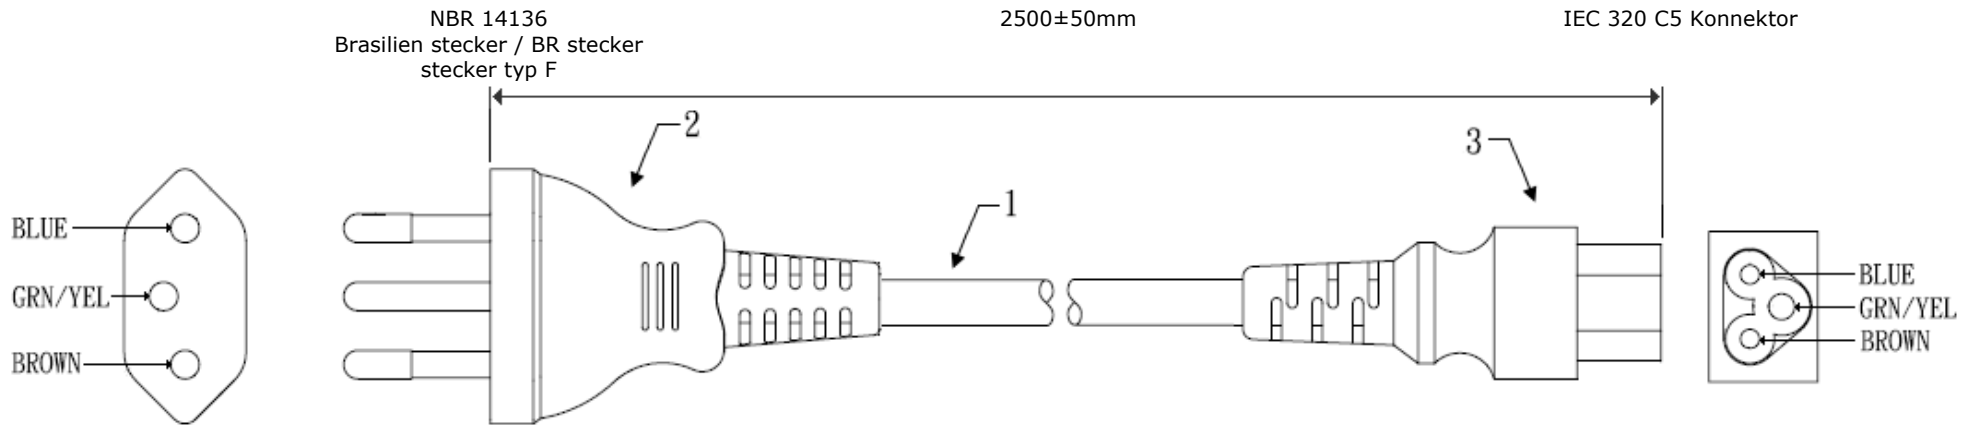

Stromkabel / Netzkabel für Brasilien

Artikel	Beschreibung	Anzahl
1	H03VV-F, 3x0.75mm²	1
2	Umspritzt Brasilien stecker 16A/250V	1
3	Umspritzt IEC 320 C5 Konnektor 10A/250V	1

Diese Zeichnungen und Spezifikationen der Netzkabel / Stromkabel für Brasilien sind EIGENTUM von 2E Interconnection und dürfen nicht reproduziert, kopiert oder verwendet in irgendeiner Weise ohne schriftliche Genehmigung der 2E Interconnection.

BESCHREIBUNG	: Stromkabel / Netzkabel für Brasilien, IEC 320 C5 Konnektor, 2500mm, Schwarz			REVISION	
PARTNUMBER	: 0000-055-106			DRAWN	
DATE		UNIT	MM	APRD.	
SIZE	A4	SCALE