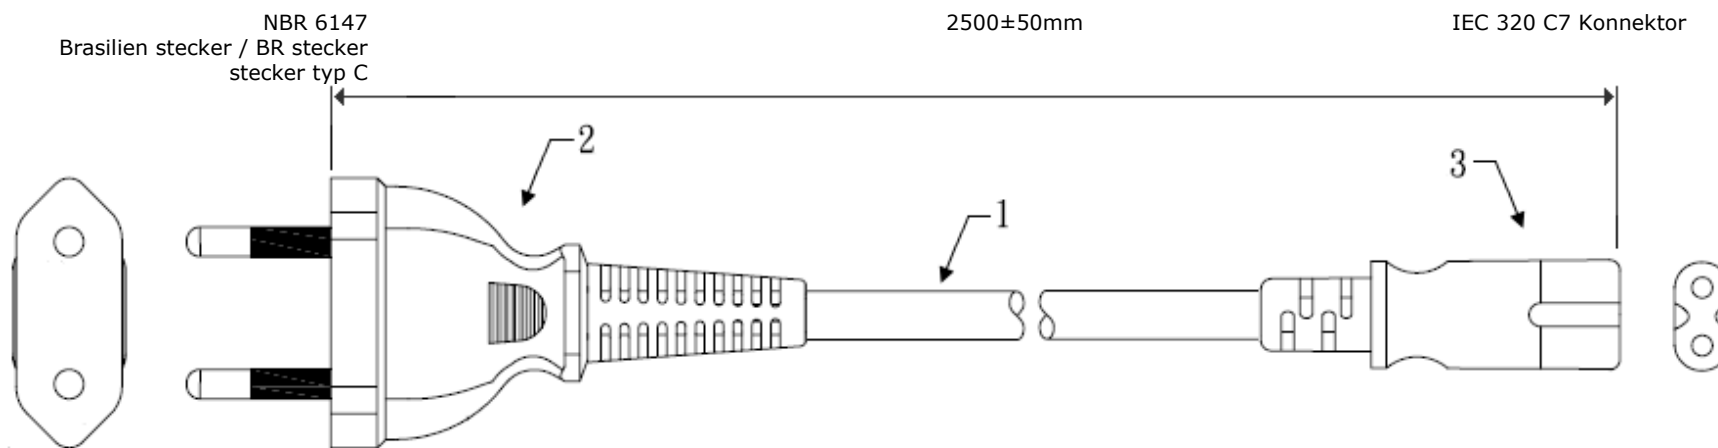

Stromkabel / Netzkabel für Brasilien

Artikel	Beschreibung	Anzahl
1	H03VVH2-F, 2x0.75mm²	1
2	Umspritzt Brasilien stecker 16A/250V	1
3	Umspritzt IEC 320 C7 Konnektor 10A/250V	1

Diese Zeichnungen und Spezifikationen der Netzkabel / Stromkabel für Brasilien sind EIGENTUM von 2E Interconnection und dürfen nicht reproduziert, kopiert oder verwendet in irgendeiner Weise ohne schriftliche Genehmigung der 2E Interconnection.

BESCHREIBUNG	Stromkabel / Netzkabel für Brasilien, IEC 320 C7 Konnektor, 2500mm, Schwarz		
PARTNUMBER	0000-055-107		
DATE	UNIT	MM	REVISION
SIZE	A4	SCALE	DRAWN
			APRD.