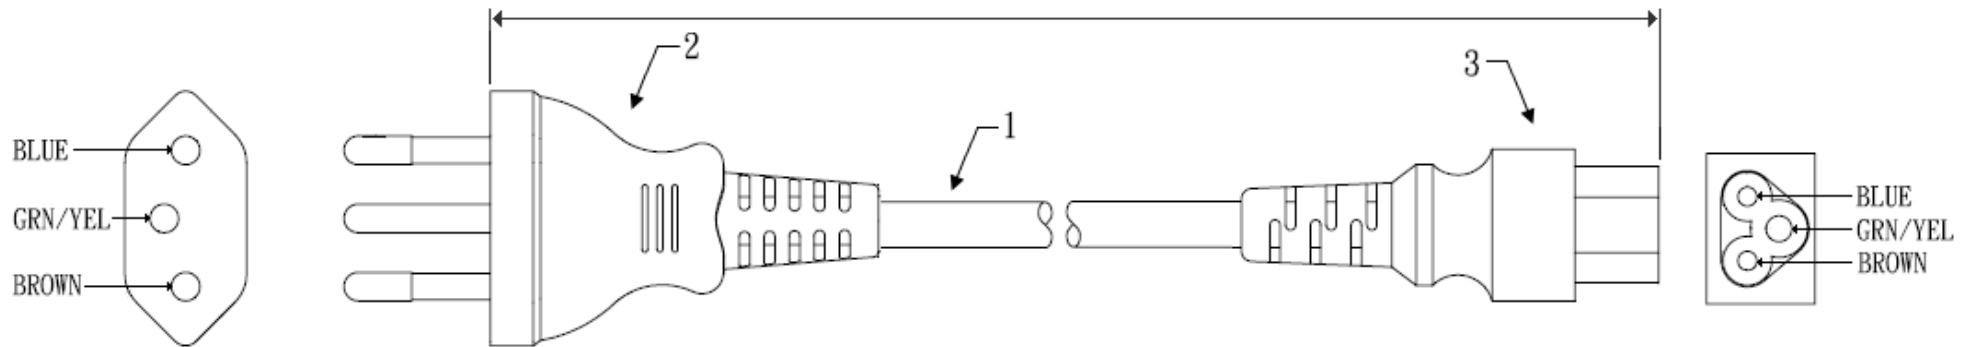

Stromkabel / Netzkabel für Brasilien

NBR 14136
Brasilien stecker / BR stecker
stecker typ F

1800±50mm

IEC 320 C5 Konnektor

Artikel	Beschreibung	Anzahl
1	H03VV-F, 3x0.75mm²	1
2	Umspritzt Brasilien stecker 16A/250V	1
3	Umspritzt IEC 320 C5 Konnektor 10A/250V	1

Diese Zeichnungen und Spezifikationen der Netzkabel / Stromkabel für Brasilien sind EIGENTUM von 2E Interconnection und dürfen nicht reproduziert, kopiert oder verwendet in irgendeiner Weise ohne schriftliche Genehmigung der 2E Interconnection.

BESCHREIBUNG		: Stromkabel / Netzkabel für Brasilien, IEC 320 C5 Konnektor, 1800mm, Schwarz		REVISION	
PARTNUMBER		: 0000-055-102		DRAWN	
DATE		UNIT	MM	APRD.	
SIZE	A4	SCALE