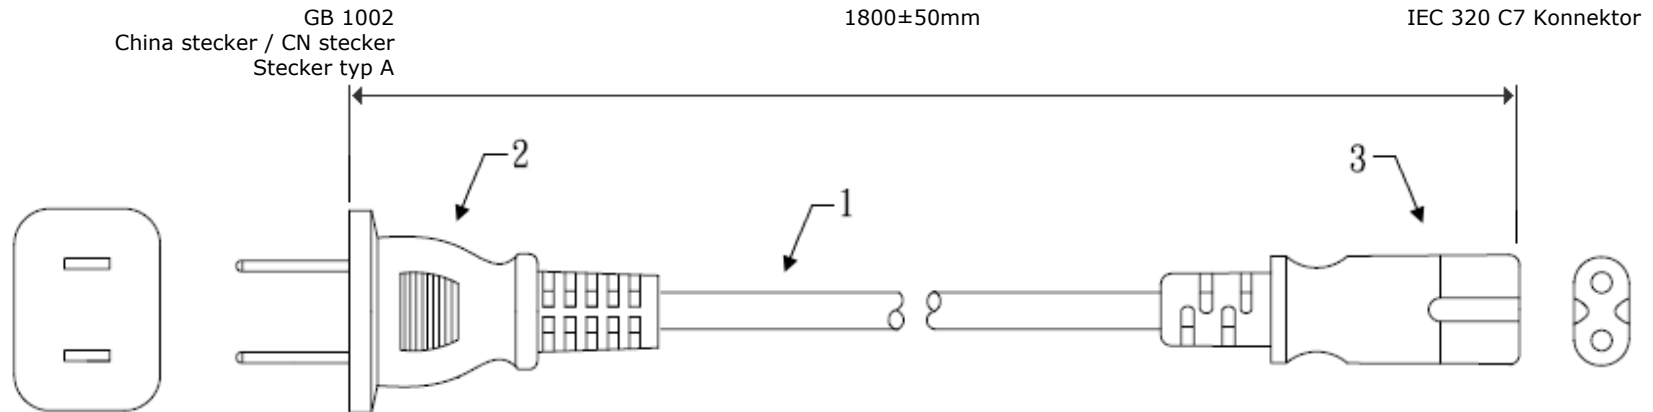

STROMKABEL / NETZKABEL FÜR CHINA

PAGE	CONTAINS
→ 2	
→ 3	
→ 4	
→ 5	
→ 6	
→ 7	

Stromkabel / Netzkabel für China

Artikel	Beschreibung	Anzahl
1	RVV, 3x0.75mm ²	1
2	Umspritzt China stecker 16A/250V	1
3	Umspritzt IEC 320 C13 Konnektor 10A/250V	1

BESCHREIBUNG	:	Stromkabel / Netzkabel für China, IEC 320 C13 Konnektor, 1800mm, Schwarz		
PARTNUMBER	:	0000-086-101		REVISION
DATE		UNIT	MM	DRAWN
SIZE	A4	SCALE		APRD.

Stromkabel / Netzkabel für China

Artikel	Beschreibung	Anzahl
1	RVV, 3x0.75mm ²	1
2	Umspritzt China stecker 16A/250V	1
3	Umspritzt IEC 320 C5 Konnektor 10A/250V	1

BESCHREIBUNG	: Stromkabel / Netzkabel für China, IEC 320 C5 Konnektor, 1800mm, Schwarz		
PARTNUMBER	: 0000-086-102		REVISION
DATE	UNIT	MM	DRAWN
SIZE	A4	SCALE	APRD.

Stromkabel / Netzkabel für China

Artikel	Beschreibung	Anzahl
1	RVV, 2x0.75mm ²	1
2	Umspritzt China stecker 16A/250V	1
3	Umspritzt IEC 320 C7 Konnektor 10A/250V	1

BESCHREIBUNG	: Stromkabel / Netzkabel für China, IEC 320 C7 Konnektor, 1800mm, Schwarz		
PARTNUMBER	: 0000-086-103		
DATE	UNIT	MM	REVISION
SIZE	A4	SCALE	DRAWN
			APRD.

Stromkabel / Netzkabel für China

Artikel	Beschreibung	Anzahl
1	RVV, 3x0.75mm ²	1
2	Umspritzt China stecker 16A/250V	1
3	Umspritzt IEC 320 C13 Konnektor 10A/250V	1