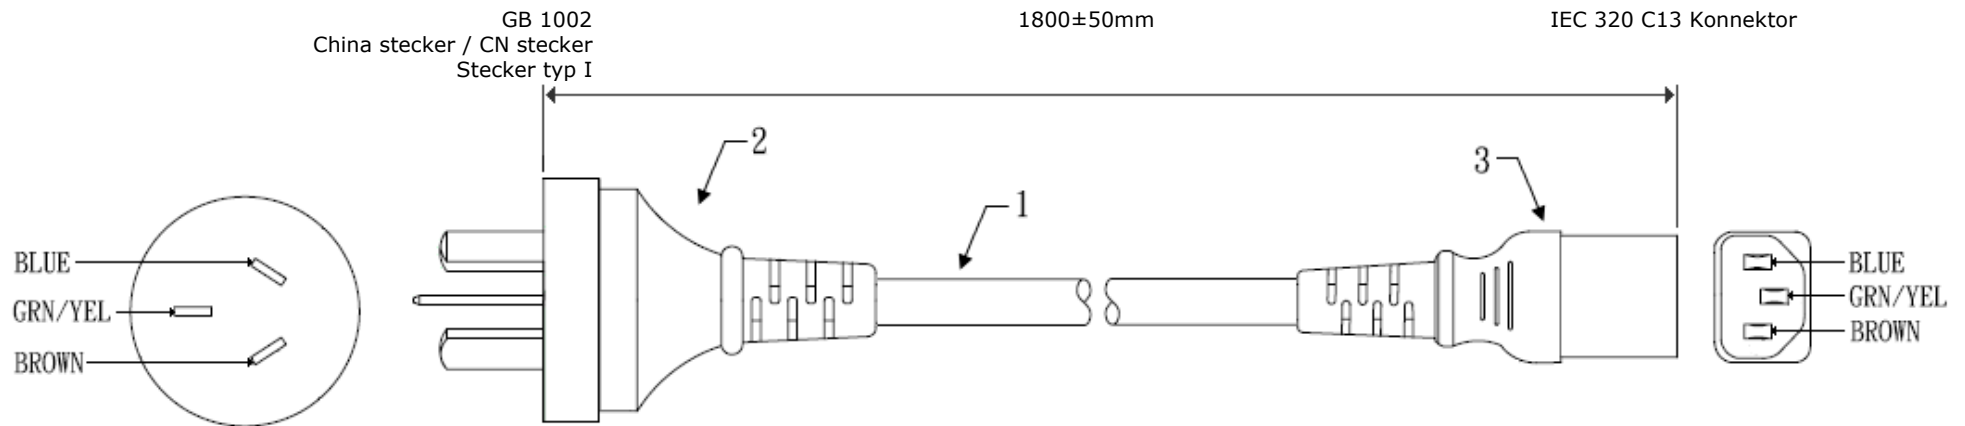

STROMKABEL / NETZKABEL FÜR CHINA

PAGE	CONTAINS
→ 2	
→ 3	
→ 4	
→ 5	
→ 6	
→ 7	

Stromkabel / Netzkabel für China

Artikel	Beschreibung	Anzahl
1	RVV, 3x0.75mm ²	1
2	Umspritzt China stecker 16A/250V	1
3	Umspritzt IEC 320 C13 Konnektor 10A/250V	1

BESCHREIBUNG	:	Stromkabel / Netzkabel für China, IEC 320 C13 Konnektor, 1800mm, Schwarz		
PARTNUMBER	:	0000-086-101		REVISION
DATE		UNIT	MM	DRAWN
SIZE	A4	SCALE		APRD.

Stromkabel / Netzkabel für China

Artikel	Beschreibung	Anzahl
1	RVV, 3x0.75mm ²	1
2	Umspritzt China stecker 16A/250V	1
3	Umspritzt IEC 320 C5 Konnektor 10A/250V	1

BESCHREIBUNG	: Stromkabel / Netzkabel für China, IEC 320 C5 Konnektor, 1800mm, Schwarz		
PARTNUMBER	: 0000-086-102		REVISION
DATE	UNIT	MM	DRAWN
SIZE	A4	SCALE	APRD.

Stromkabel / Netzkabel für China

Artikel	Beschreibung	Anzahl
1	RVV, 2x0.75mm ²	1
2	Umspritzt China stecker 16A/250V	1
3	Umspritzt IEC 320 C7 Konnektor 10A/250V	1

BESCHREIBUNG	: Stromkabel / Netzkabel für China, IEC 320 C7 Konnektor, 1800mm, Schwarz		
PARTNUMBER	: 0000-086-103		
DATE	UNIT	MM	REVISION
SIZE	A4	SCALE	DRAWN
			APRD.

Stromkabel / Netzkabel für China

Artikel	Beschreibung	Anzahl
1	RVV, 3x0.75mm ²	1
2	Umspritzt China stecker 16A/250V	1
3	Umspritzt IEC 320 C13 Konnektor 10A/250V	1