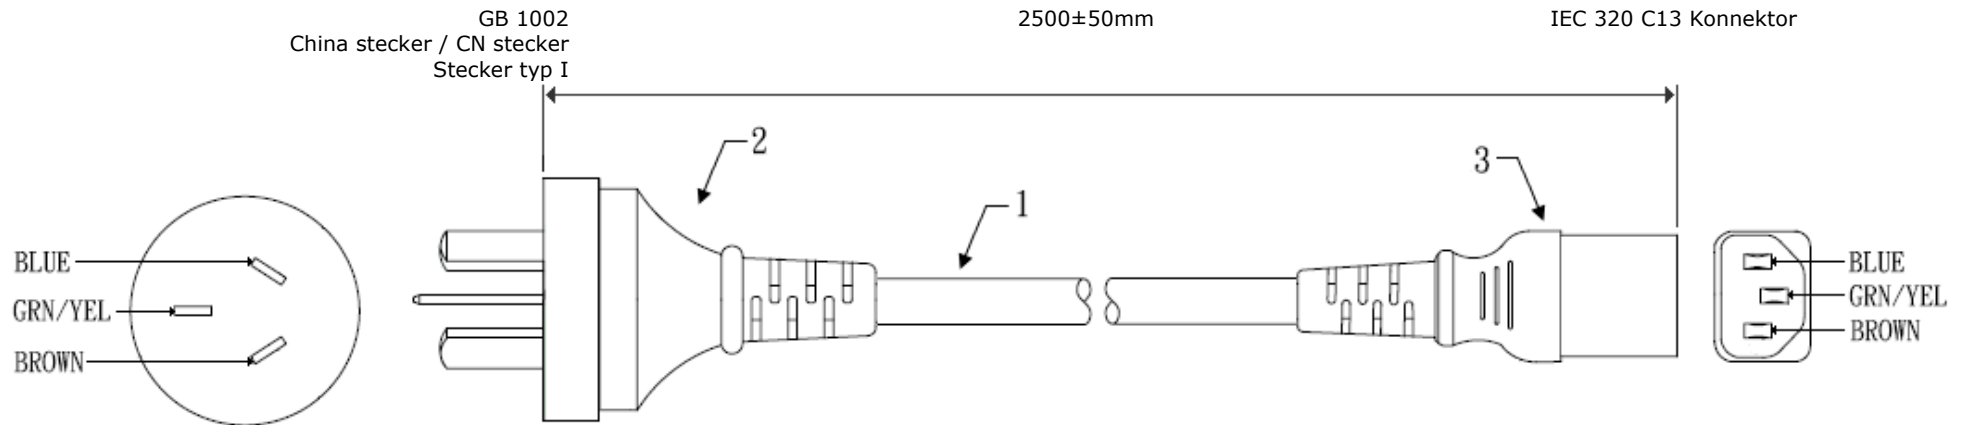

BESCHREIBUNG	:	Stromkabel / Netzkabel für China, IEC 320 C13 Konnektor, 1800mm, Schwarz		
PARTNUMBER	:	0000-086-101		REVISION
DATE		UNIT	MM	DRAWN
SIZE	A4	SCALE		APRD.

Stromkabel / Netzkabel für China

Artikel	Beschreibung	Anzahl
1	RVV, 3x0.75mm ²	1
2	Umspritzt China stecker 16A/250V	1
3	Umspritzt IEC 320 C5 Konnektor 10A/250V	1

BESCHREIBUNG	: Stromkabel / Netzkabel für China, IEC 320 C5 Konnektor, 1800mm, Schwarz		
PARTNUMBER	: 0000-086-102		REVISION
DATE	UNIT	MM	DRAWN
SIZE	A4	SCALE	APRD.

Stromkabel / Netzkabel für China

Artikel	Beschreibung	Anzahl
1	RVV, 2x0.75mm ²	1
2	Umspritzt China stecker 16A/250V	1
3	Umspritzt IEC 320 C7 Konnektor 10A/250V	1

BESCHREIBUNG	: Stromkabel / Netzkabel für China, IEC 320 C7 Konnektor, 1800mm, Schwarz		
PARTNUMBER	: 0000-086-103		
DATE	UNIT	MM	REVISION
SIZE	A4	SCALE	DRAWN
			APRD.

Stromkabel / Netzkabel für China

Artikel	Beschreibung	Anzahl
1	RVV, 3x0.75mm ²	1
2	Umspritzt China stecker 16A/250V	1
3	Umspritzt IEC 320 C13 Konnektor 10A/250V	1