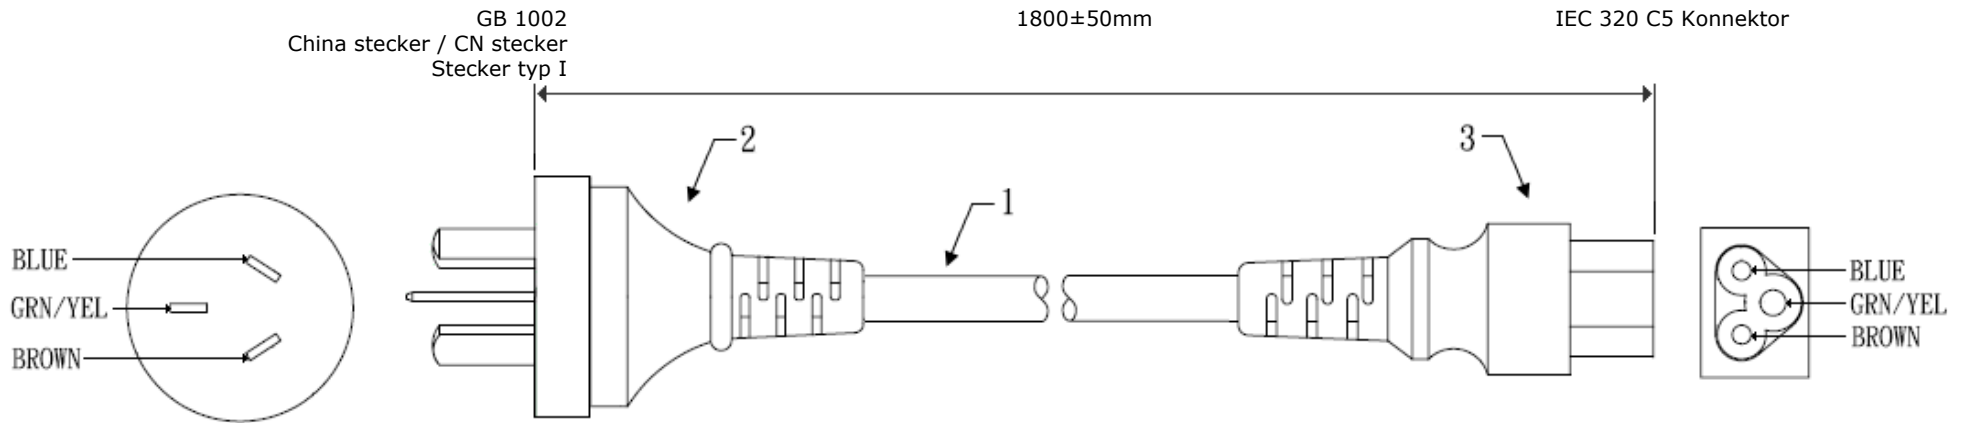

STROMKABEL / NETZKABEL FÜR CHINA

PAGE	CONTAINS
→ 2	
→ 3	
→ 4	
→ 5	
→ 6	
→ 7	

Stromkabel / Netzkabel für China

Artikel	Beschreibung	Anzahl
1	RVV, 3x0.75mm ²	1
2	Umspritzt China stecker 16A/250V	1
3	Umspritzt IEC 320 C13 Konnektor 10A/250V	1

BESCHREIBUNG	:	Stromkabel / Netzkabel für China, IEC 320 C13 Konnektor, 1800mm, Schwarz		
PARTNUMBER	:	0000-086-101		REVISION
DATE		UNIT	MM	DRAWN
SIZE	A4	SCALE		APRD.

Stromkabel / Netzkabel für China

Artikel	Beschreibung	Anzahl
1	RVV, 3x0.75mm ²	1
2	Umspritzt China stecker 16A/250V	1
3	Umspritzt IEC 320 C5 Konnektor 10A/250V	1

BESCHREIBUNG	: Stromkabel / Netzkabel für China, IEC 320 C5 Konnektor, 1800mm, Schwarz		
PARTNUMBER	: 0000-086-102		REVISION
DATE	UNIT	MM	DRAWN
SIZE	A4	SCALE	APRD.

Stromkabel / Netzkabel für China

Artikel	Beschreibung	Anzahl
1	RVV, 2x0.75mm ²	1
2	Umspritzt China stecker 16A/250V	1
3	Umspritzt IEC 320 C7 Konnektor 10A/250V	1

BESCHREIBUNG	: Stromkabel / Netzkabel für China, IEC 320 C7 Konnektor, 1800mm, Schwarz		
PARTNUMBER	: 0000-086-103		
DATE	UNIT	MM	REVISION
SIZE	A4	SCALE	DRAWN
			APRD.

Stromkabel / Netzkabel für China

Artikel	Beschreibung	Anzahl
1	RVV, 3x0.75mm ²	1
2	Umspritzt China stecker 16A/250V	1
3	Umspritzt IEC 320 C13 Konnektor 10A/250V	1