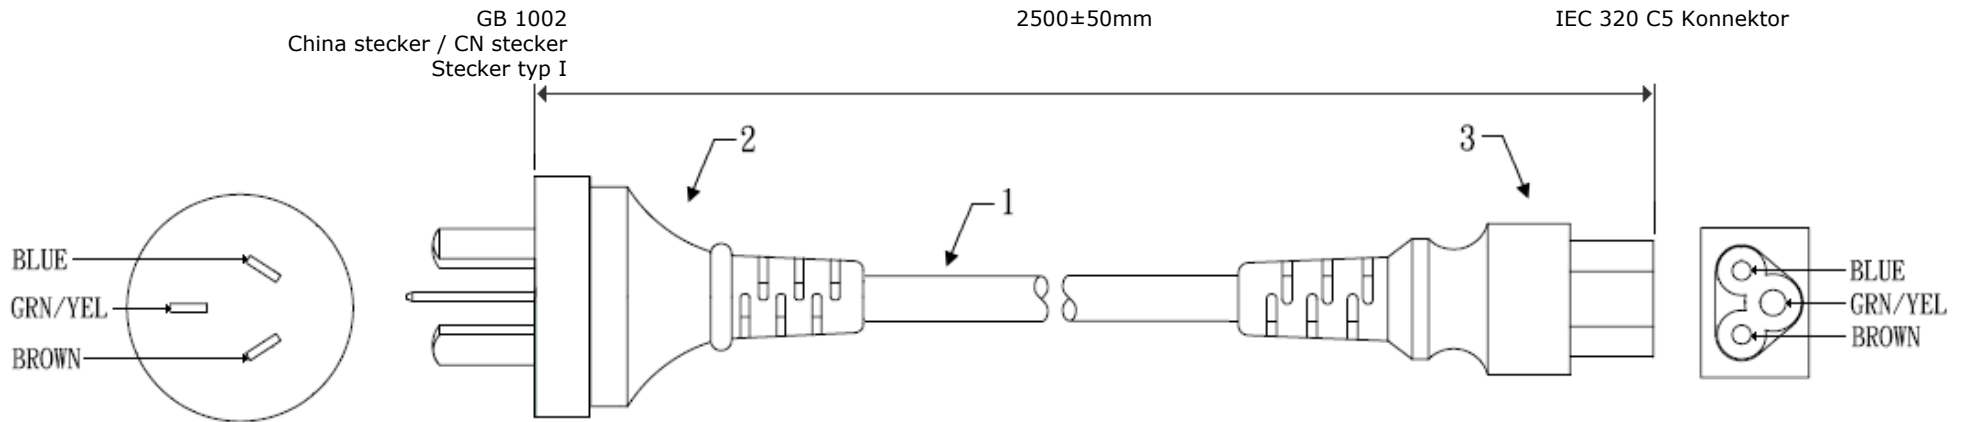

BESCHREIBUNG	: Stromkabel / Netzkabel für China, IEC 320 C7 Konnektor, 1800mm, Schwarz		
PARTNUMBER	: 0000-086-103		
DATE	UNIT	MM	REVISION
SIZE	A4	SCALE	DRAWN
			APRD.

Stromkabel / Netzkabel für China

Artikel	Beschreibung	Anzahl
1	RVV, 3x0.75mm ²	1
2	Umspritzt China stecker 16A/250V	1
3	Umspritzt IEC 320 C13 Konnektor 10A/250V	1

BESCHREIBUNG	: Stromkabel / Netzkabel für China, IEC 320 C13 Konnektor, 2500mm, Schwarz		
PARTNUMBER	: 0000-086-105		REVISION
DATE	UNIT	MM	DRAWN
SIZE	A4	SCALE	APRD.

Stromkabel / Netzkabel für China

Artikel	Beschreibung	Anzahl
1	RVV, 3x0.75mm ²	1
2	Umspritzt China stecker 16A/250V	1
3	Umspritzt IEC 320 C5 Konnektor 10A/250V	1