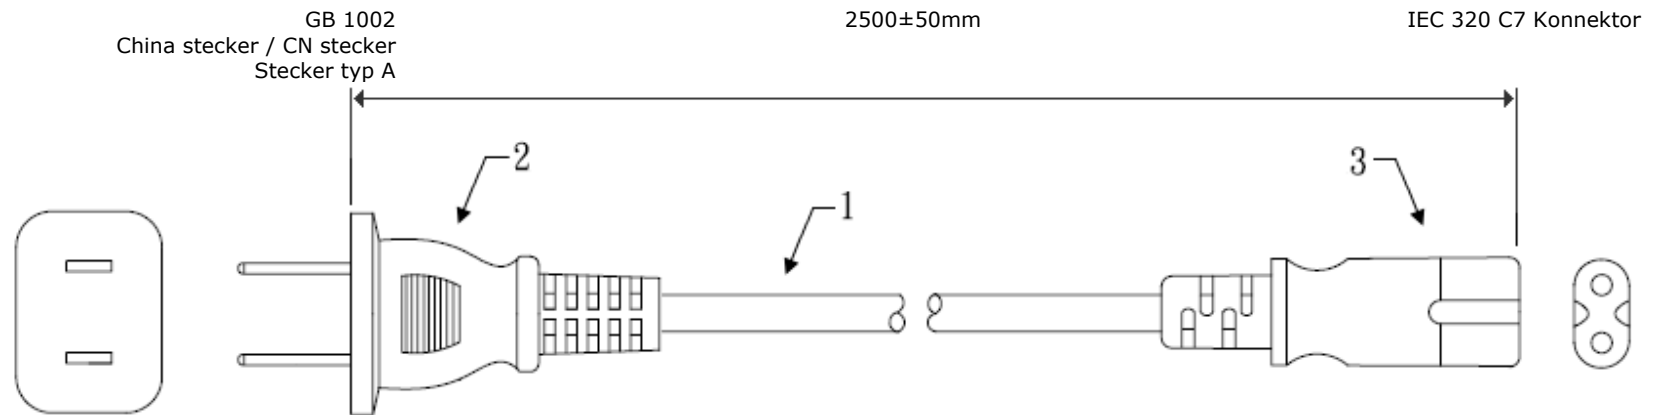

Diese Zeichnungen und Spezifikationen der Netzkabel / Stromkabel für China sind EIGENTUM von 2E Interconnection und dürfen nicht reproduziert, kopiert oder verwendet in irgendeiner Weise ohne schriftliche Genehmigung der 2E Interconnection.

BESCHREIBUNG	: Stromkabel / Netzkabel für China, IEC 320 C13 Konnektor, 2500mm, Schwarz		
PARTNUMBER	: 0000-086-105		REVISION
DATE	UNIT	MM	DRAWN
SIZE	A4	SCALE	APRD.

Stromkabel / Netzkabel für China

Artikel	Beschreibung	Anzahl
1	RVV, 3x0.75mm ²	1
2	Umspritzt China stecker 16A/250V	1
3	Umspritzt IEC 320 C5 Konnektor 10A/250V	1

BESCHREIBUNG	: Stromkabel / Netzkabel für China, IEC 320 C5 Konnektor, 2500mm, Schwarz			REVISION	
PARTNUMBER	: 0000-086-106			DRAWN	
DATE		UNIT	MM	APRD.	
SIZE	A4	SCALE			

Stromkabel / Netzkabel für China

Artikel	Beschreibung	Anzahl
1	RVV, 2x0.75mm ²	1
2	Umspritzt China stecker 16A/250V	1
3	Umspritzt IEC 320 C7 Konnektor 10A/250V	1

Diese Zeichnungen und Spezifikationen der Netzkabel / Stromkabel für China sind EIGENTUM von 2E Interconnection und dürfen nicht reproduziert, kopiert oder verwendet in irgendeiner Weise ohne schriftliche Genehmigung der 2E Interconnection.