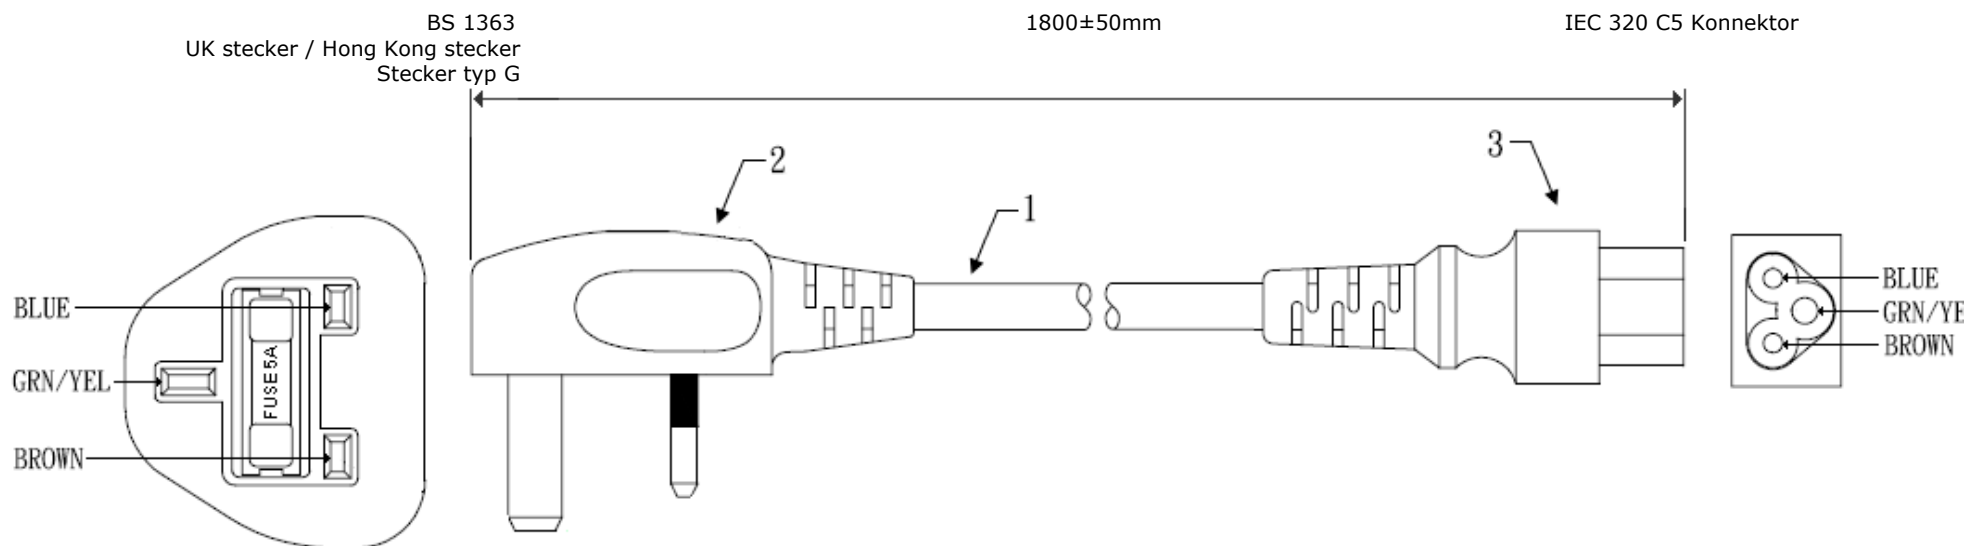

## Stromkabel / Netzkabel für Hong Kong

Artikel	Beschreibung	Anzahl
1	H05VV-F, 3x0.75mm <sup>2</sup>	1
2	Umspritzt UK stecker 16A/250V fused 13A	1
3	Umspritzt IEC 320 C13 Konnektor 10A/250V	1

**Diese Zeichnungen und Spezifikationen der Netzkabel / Stromkabel für Hong Kong sind EIGENTUM von 2E Interconnection und dürfen nicht reproduziert, kopiert oder verwendet in irgendeiner Weise ohne schriftliche Genehmigung der 2E Interconnection.**

BESCHREIBUNG	Stromkabel / Netzkabel für Hong Kong, IEC 320 C13 Konnektor, 1800mm, Schwarz		
PARTNUMBER	0000-044-101		REVISION
DATE	UNIT	MM	DRAWN
SIZE	A4	SCALE	APRD.

## Stromkabel / Netzkabel für Hong Kong

Artikel	Beschreibung	Anzahl
1	H03VV-F, 3x0.75mm <sup>2</sup>	1
2	Umspritzt UK stecker 16A/250V fused 5A	1
3	Umspritzt IEC 320 C5 Konnektor 10A/250V	1

**Diese Zeichnungen und Spezifikationen der Netzkabel / Stromkabel für Hong Kong sind EIGENTUM von 2E Interconnection und dürfen nicht reproduziert, kopiert oder verwendet in irgendeiner Weise ohne schriftliche Genehmigung der 2E Interconnection.**

BESCHREIBUNG	Stromkabel / Netzkabel für Hong Kong, IEC 320 C5 Konnektor, 1800mm, Schwarz		
PARTNUMBER	0000-044-102		REVISION
DATE	UNIT	MM	DRAWN
SIZE	A4	SCALE	APRD.