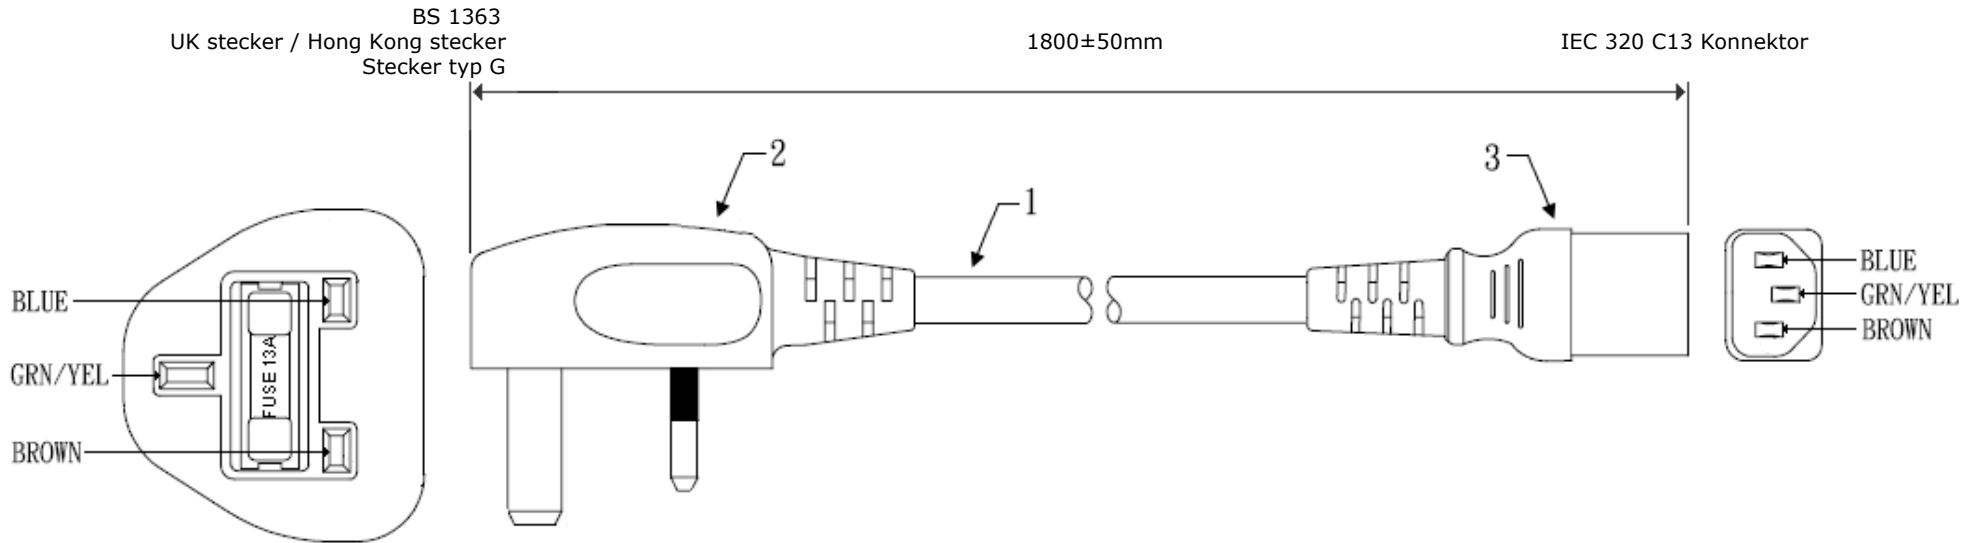

## Stromkabel / Netzkabel für Hong Kong

Artikel	Beschreibung	Anzahl
1	H05VV-F, 3x0.75mm <sup>2</sup>	1
2	Umspritzt UK stecker 16A/250V fused 13A	1
3	Umspritzt IEC 320 C13 Konnektor 10A/250V	1

**Diese Zeichnungen und Spezifikationen der Netzkabel / Stromkabel für Hong Kong sind EIGENTUM von 2E Interconnection und dürfen nicht reproduziert, kopiert oder verwendet in irgendeiner Weise ohne schriftliche Genehmigung der 2E Interconnection.**

BESCHREIBUNG	Stromkabel / Netzkabel für Hong Kong, IEC 320 C13 Konnektor, 1800mm, Schwarz		
PARTNUMBER	0000-044-101		REVISION
DATE	UNIT	MM	DRAWN
SIZE	A4	SCALE	APRD.

## Stromkabel / Netzkabel für Hong Kong

Artikel	Beschreibung	Anzahl
1	H03VV-F, 3x0.75mm <sup>2</sup>	1
2	Umspritzt UK stecker 16A/250V fused 5A	1
3	Umspritzt IEC 320 C5 Konnektor 10A/250V	1

**Diese Zeichnungen und Spezifikationen der Netzkabel / Stromkabel für Hong Kong sind EIGENTUM von 2E Interconnection und dürfen nicht reproduziert, kopiert oder verwendet in irgendeiner Weise ohne schriftliche Genehmigung der 2E Interconnection.**

BESCHREIBUNG	Stromkabel / Netzkabel für Hong Kong, IEC 320 C5 Konnektor, 1800mm, Schwarz		
PARTNUMBER	0000-044-102		REVISION
DATE	UNIT	MM	DRAWN
SIZE	A4	SCALE	APRD.