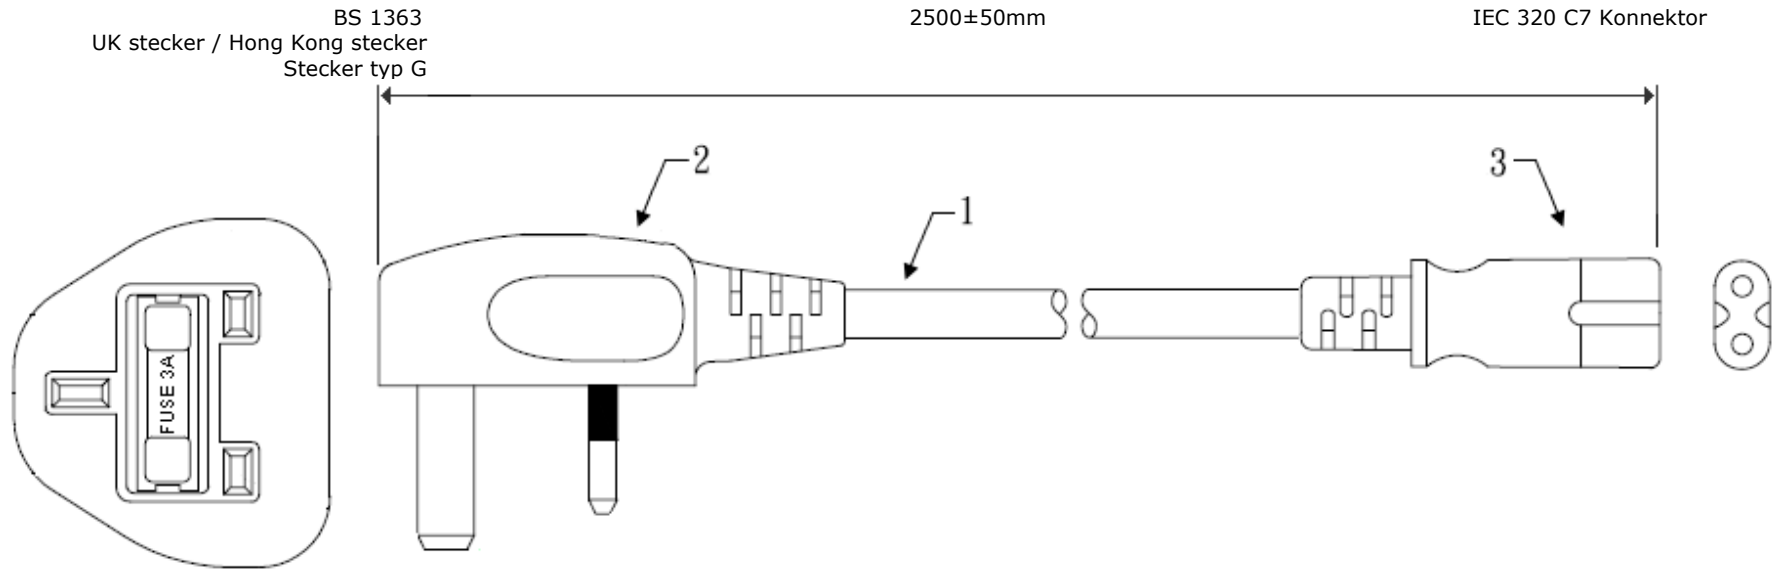

Stromkabel / Netzkabel für Hong Kong

Artikel	Beschreibung	Anzahl
1	H03VVH2-F, 2x0.75mm²	1
2	Umspritzt UK stecker 16A/250V fused 3A	1
3	Umspritzt IEC 320 C7 Konnektor 10A/250V	1

Diese Zeichnungen und Spezifikationen der Netzkabel / Stromkabel für Hong Kong sind EIGENTUM von 2E Interconnection und dürfen nicht reproduziert, kopiert oder verwendet in irgendeiner Weise ohne schriftliche Genehmigung der 2E Interconnection.

BESCHREIBUNG	: Stromkabel / Netzkabel für Hong Kong, IEC 320 C7 Konnektor, 2500mm, Schwarz		
PARTNUMBER	: 0000-044-107		REVISION
DATE	UNIT	MM	DRAWN
SIZE	A4	SCALE	APRD.