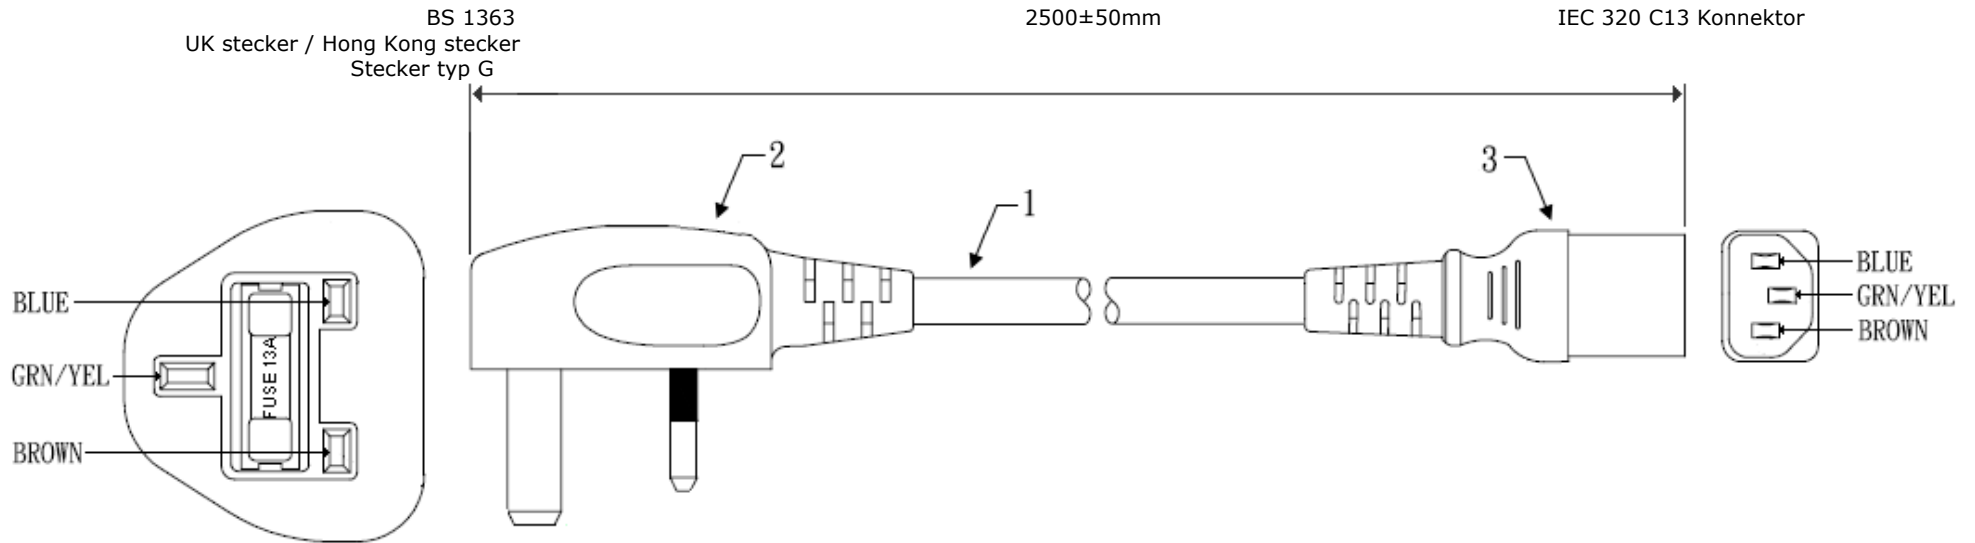

## Stromkabel / Netzkabel für Hong Kong

Artikel	Beschreibung	Anzahl
1	H03VV-F, 3x0.75mm <sup>2</sup>	1
2	Umspritzt UK stecker 16A/250V fused 5A	1
3	Umspritzt IEC 320 C5 Konnektor 10A/250V	1

**Diese Zeichnungen und Spezifikationen der Netzkabel / Stromkabel für Hong Kong sind EIGENTUM von 2E Interconnection und dürfen nicht reproduziert, kopiert oder verwendet in irgendeiner Weise ohne schriftliche Genehmigung der 2E Interconnection.**

## Stromkabel / Netzkabel für Hong Kong

Artikel	Beschreibung	Anzahl
1	H03VVH2-F, 2x0.75mm <sup>2</sup>	1
2	Umspritzt UK stecker 16A/250V fused 3A	1
3	Umspritzt IEC 320 C7 Konnektor 10A/250V	1

**Diese Zeichnungen und Spezifikationen der Netzkabel / Stromkabel für Hong Kong sind EIGENTUM von 2E Interconnection und dürfen nicht reproduziert, kopiert oder verwendet in irgendeiner Weise ohne schriftliche Genehmigung der 2E Interconnection.**

BESCHREIBUNG	: Stromkabel / Netzkabel für Hong Kong, IEC 320 C7 Konnektor, 1800mm, Schwarz		
PARTNUMBER	: 0000-044-103		REVISION
DATE	UNIT	MM	DRAWN
SIZE	A4	SCALE	APRD.

## Stromkabel / Netzkabel für Hong Kong

Artikel	Beschreibung	Anzahl
1	H05VV-F, 3x1.00mm <sup>2</sup>	1
2	Umspritzt UK stecker 16A/250V fused 13A	1
3	Umspritzt IEC 320 C13 Konnektor 10A/250V	1

**Diese Zeichnungen und Spezifikationen der Netzkabel / Stromkabel für Hong Kong sind EIGENTUM von 2E Interconnection und dürfen nicht reproduziert, kopiert oder verwendet in irgendeiner Weise ohne schriftliche Genehmigung der 2E Interconnection.**