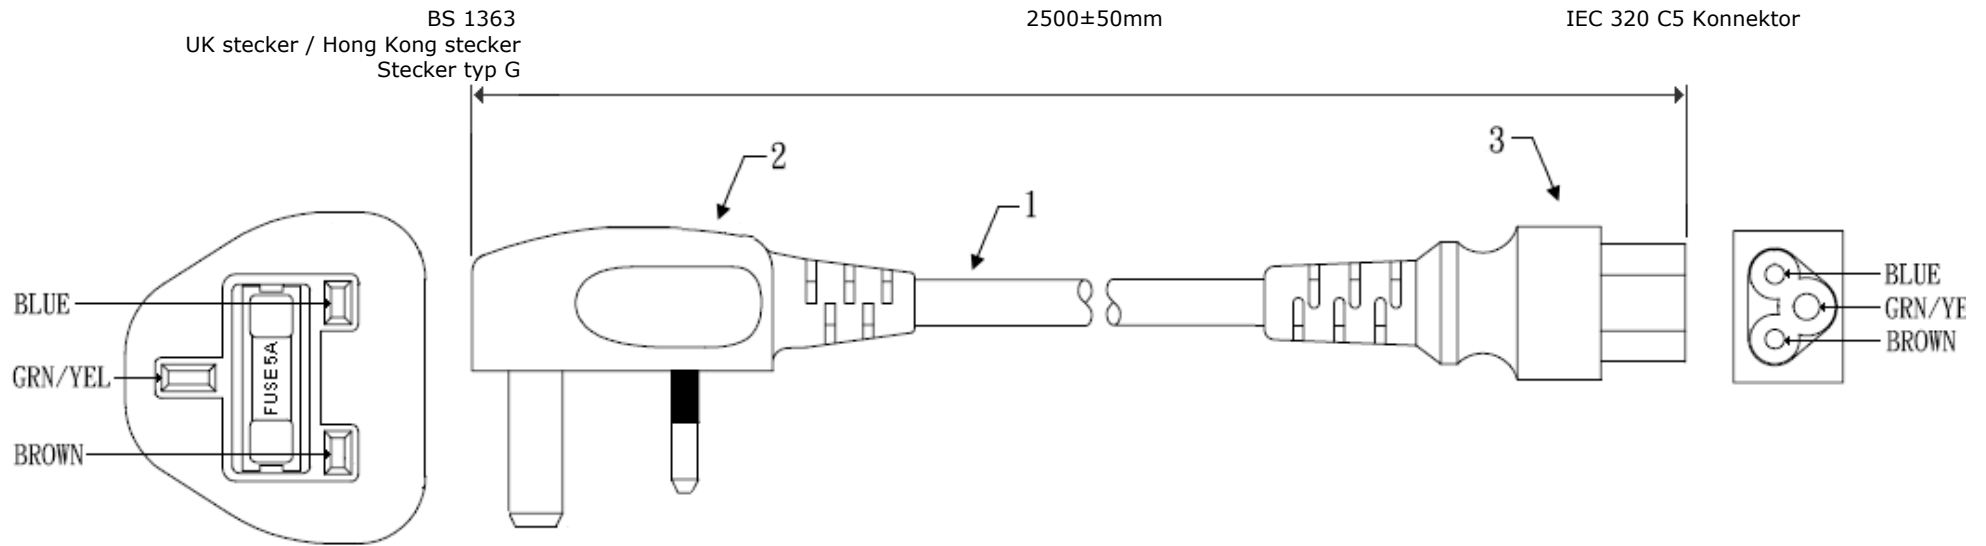

Stromkabel / Netzkabel für Hong Kong

Artikel	Beschreibung	Anzahl
1	H03VV-F, 3x0.75mm²	1
2	Umspritzt UK stecker 16A/250V fused 5A	1
3	Umspritzt IEC 320 C5 Konnektor 10A/250V	1

Diese Zeichnungen und Spezifikationen der Netzkabel / Stromkabel für Hong Kong sind EIGENTUM von 2E Interconnection und dürfen nicht reproduziert, kopiert oder verwendet in irgendeiner Weise ohne schriftliche Genehmigung der 2E Interconnection.

BESCHREIBUNG		Stromkabel / Netzkabel für Hong Kong, IEC 320 C5 Konnektor, 2500mm, Schwarz			
PARTNUMBER		0000-044-106		REVISION	
DATE		UNIT	MM	DRAWN	
SIZE	A4	SCALE		APRD.