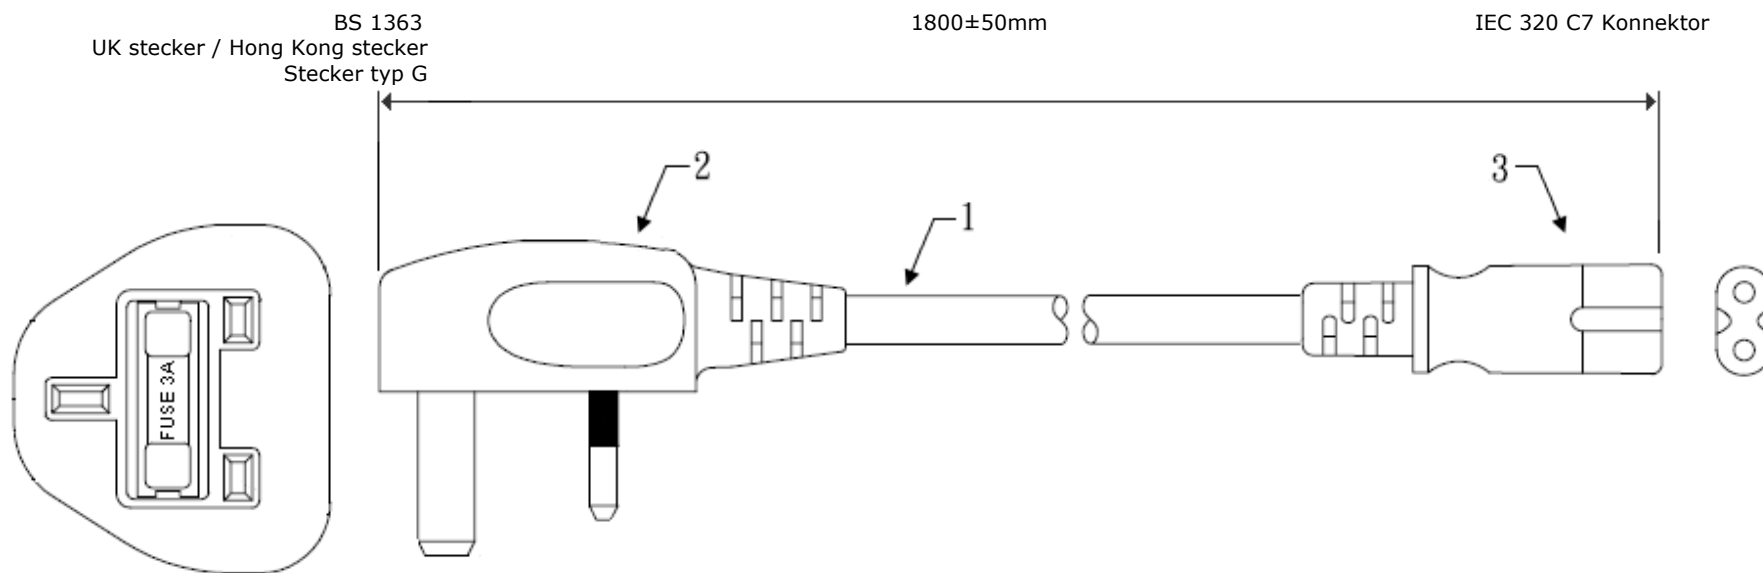

BESCHREIBUNG	Stromkabel / Netzkabel für Hong Kong, IEC 320 C13 Konnektor, 1800mm, Schwarz		
PARTNUMBER	0000-044-101		REVISION
DATE	UNIT	MM	DRAWN
SIZE	A4	SCALE	APRD.

## Stromkabel / Netzkabel für Hong Kong

Artikel	Beschreibung	Anzahl
1	H03VV-F, 3x0.75mm <sup>2</sup>	1
2	Umspritzt UK stecker 16A/250V fused 5A	1
3	Umspritzt IEC 320 C5 Konnektor 10A/250V	1

**Diese Zeichnungen und Spezifikationen der Netzkabel / Stromkabel für Hong Kong sind EIGENTUM von 2E Interconnection und dürfen nicht reproduziert, kopiert oder verwendet in irgendeiner Weise ohne schriftliche Genehmigung der 2E Interconnection.**

BESCHREIBUNG	Stromkabel / Netzkabel für Hong Kong, IEC 320 C5 Konnektor, 1800mm, Schwarz		
PARTNUMBER	0000-044-102		REVISION
DATE	UNIT	MM	DRAWN
SIZE	A4	SCALE	APRD.

## Stromkabel / Netzkabel für Hong Kong

Artikel	Beschreibung	Anzahl
1	H03VVH2-F, 2x0.75mm <sup>2</sup>	1
2	Umspritzt UK stecker 16A/250V fused 3A	1
3	Umspritzt IEC 320 C7 Konnektor 10A/250V	1

**Diese Zeichnungen und Spezifikationen der Netzkabel / Stromkabel für Hong Kong sind EIGENTUM von 2E Interconnection und dürfen nicht reproduziert, kopiert oder verwendet in irgendeiner Weise ohne schriftliche Genehmigung der 2E Interconnection.**