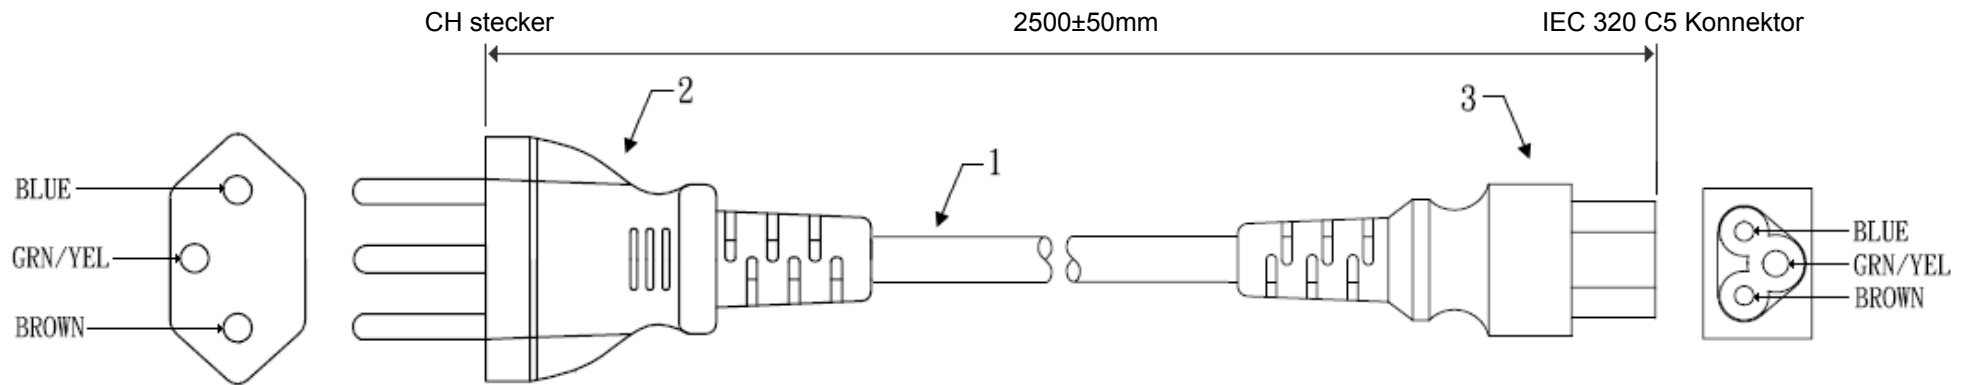

Stromkabel / Netzkabel für Schweiz

Artikel	Beschreibung	Anzahl
1	H03VV-F, 3x0.75mm²	1
2	Umspritzt CH stecker 16A/250V	1
3	Umspritzt IEC 320 C5 Konnektor 10A/250V	1

Diese Zeichnungen und Spezifikationen der Netzkabel / Stromkabel für Schweiz sind EIGENTUM von 2E Interconnection und dürfen nicht reproduziert, kopiert oder verwendet in irgendeiner Weise ohne schriftliche Genehmigung der 2E Interconnection.

BESCHREIBUNG	Stromkabel / Netzkabel für Schweiz, IEC 320 C5 Konnektor, 2500mm, Schwarz		
PARTNUMBER	0000-041-106		REVISION
DATE	UNIT	MM	DRAWN
SIZE	A4	SCALE	APRD.