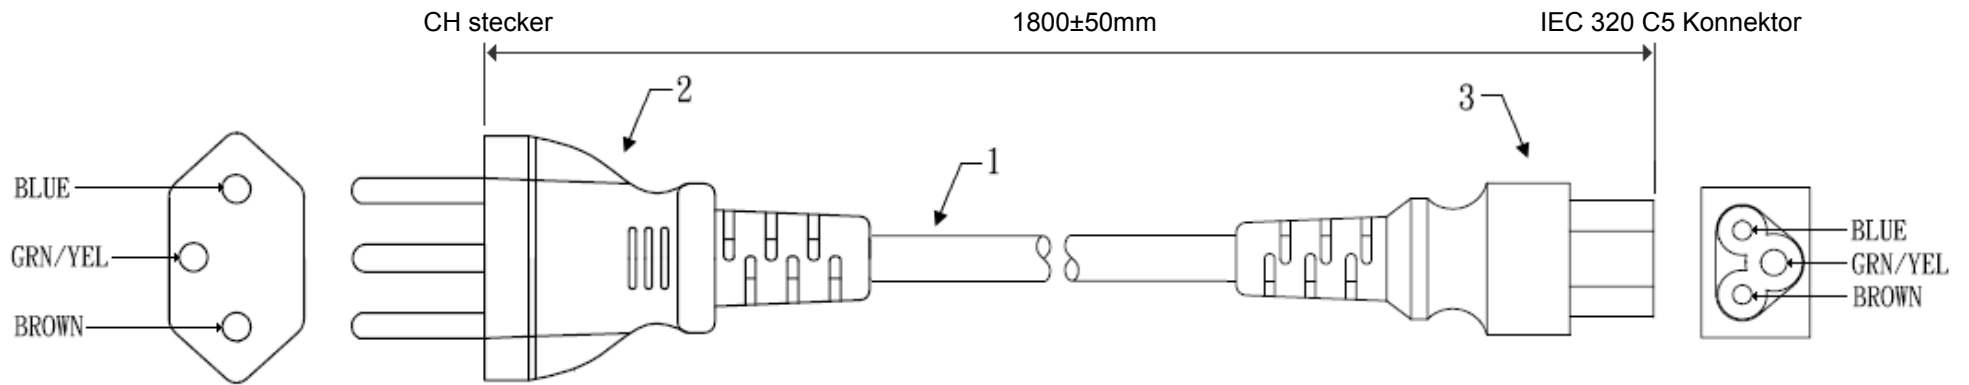

**STROMKABEL / NETZKABEL FÜR SCHWEIZ**

PAGE	CONTAINS
→ 2	
→ 3	
→ 4	
→ 5	

**Stromkabel / Netzkabel für Schweiz**

Artikel	Beschreibung	Anzahl
1	H05VV-F, 3x0.75mm <sup>2</sup>	1
2	Umspritzt CH stecker16A/250V	1
3	Umspritzt IEC 320 C13 Konnektor 10A/250V	1

BESCHREIBUNG	: Stromkabel / Netzkabel für Schweiz, IEC 320 C13 Konnektor, 1800mm, Schwarz		
PARTNUMBER	: 0000-041-101		REVISION
DATE		UNIT	MM
SIZE	A4	SCALE	APRD.

**Stromkabel / Netzkabel für Schweiz**

Artikel	Beschreibung	Anzahl
1	H03VV-F, 3x0.75mm <sup>2</sup>	1
2	Umspritzt CH stecker 16A/250V	1
3	Umspritzt IEC 320 C5 Konnektor 10A/250V	1