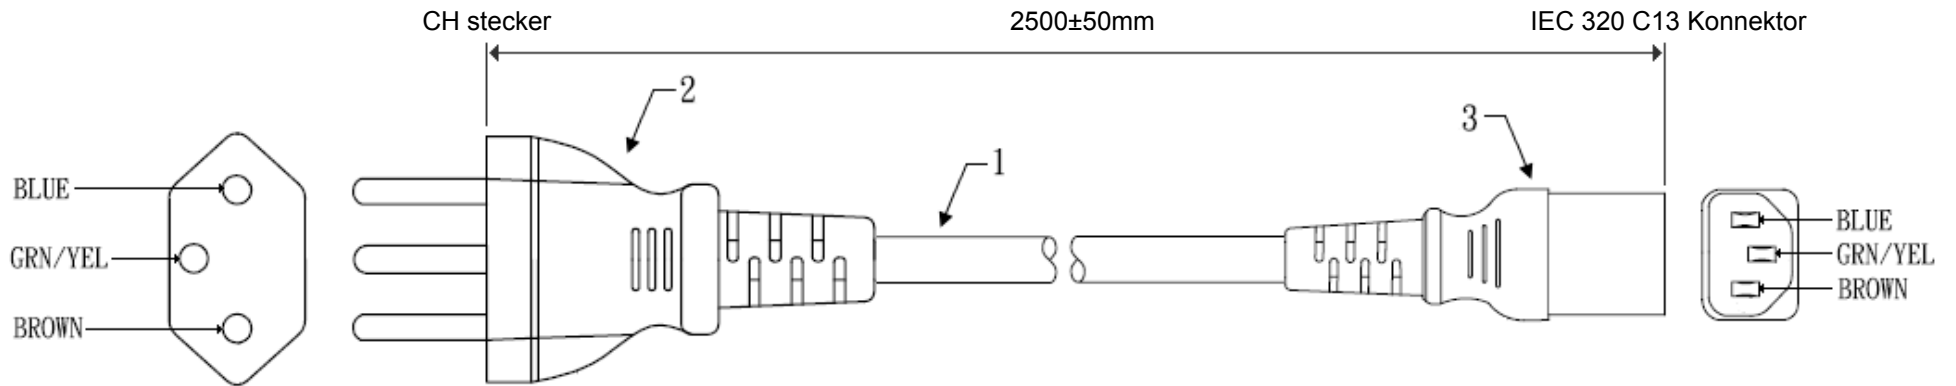

BESCHREIBUNG : Stromkabel / Netzkabel für Schweiz, IEC 320 C5 Konnektor, 1800mm, Schwarz

PARTNUMBER : 0000-041-102

DATE : UNIT : MM

SIZE : A4 SCALE : APRD.

REVISION

DRAWN

APRD.

**Stromkabel / Netzkabel für Schweiz**

Artikel	Beschreibung	Anzahl
1	H05VV-F, 3x1.00mm <sup>2</sup>	1
2	Umspritzt CH stecker 16A/250V	1
3	Umspritzt IEC 320 C13 Konnektor 10A/250V	1

**Diese Zeichnungen und Spezifikationen der Netzkabel / Stromkabel für Schweiz sind EIGENTUM von 2E Interconnection und dürfen nicht reproduziert, kopiert oder verwendet in irgendeiner Weise ohne schriftliche Genehmigung der 2E Interconnection.**