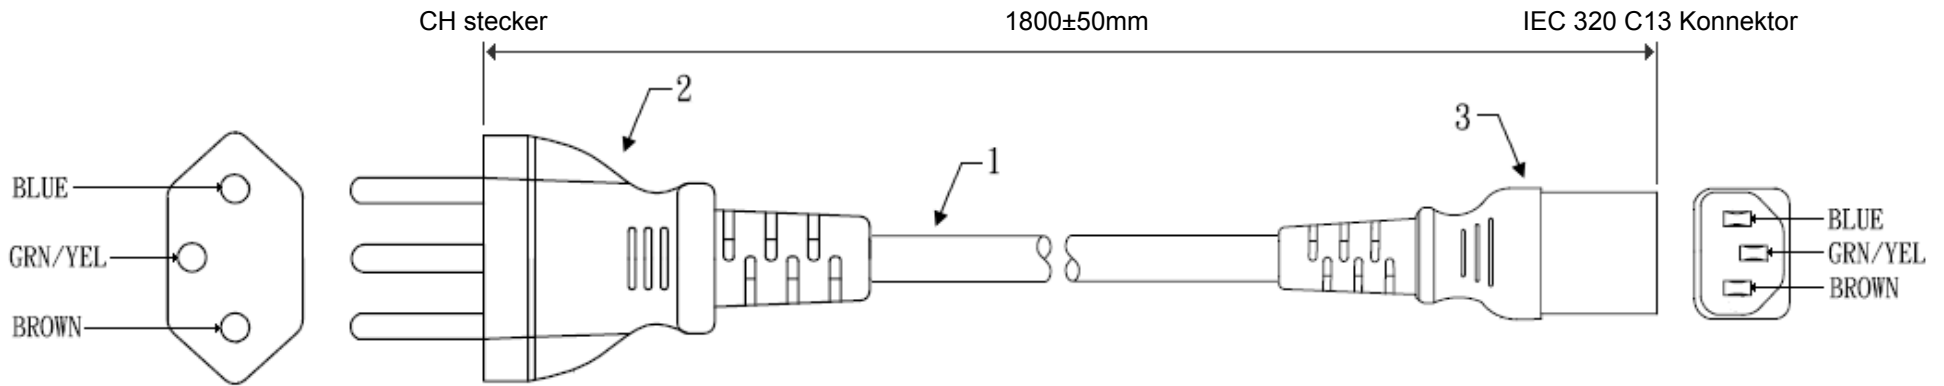

**STROMKABEL / NETZKABEL FÜR SCHWEIZ**

PAGE	CONTAINS
→ 2	
→ 3	
→ 4	
→ 5	

**Stromkabel / Netzkabel für Schweiz**

Artikel	Beschreibung	Anzahl
1	H05VV-F, 3x0.75mm <sup>2</sup>	1
2	Umspritzt CH stecker16A/250V	1
3	Umspritzt IEC 320 C13 Konnektor 10A/250V	1

BESCHREIBUNG	: Stromkabel / Netzkabel für Schweiz, IEC 320 C13 Konnektor, 1800mm, Schwarz		
PARTNUMBER	: 0000-041-101		REVISION
DATE		UNIT	MM
SIZE	A4	SCALE	APRD.

**Stromkabel / Netzkabel für Schweiz**

Artikel	Beschreibung	Anzahl
1	H03VV-F, 3x0.75mm <sup>2</sup>	1
2	Umspritzt CH stecker 16A/250V	1
3	Umspritzt IEC 320 C5 Konnektor 10A/250V	1